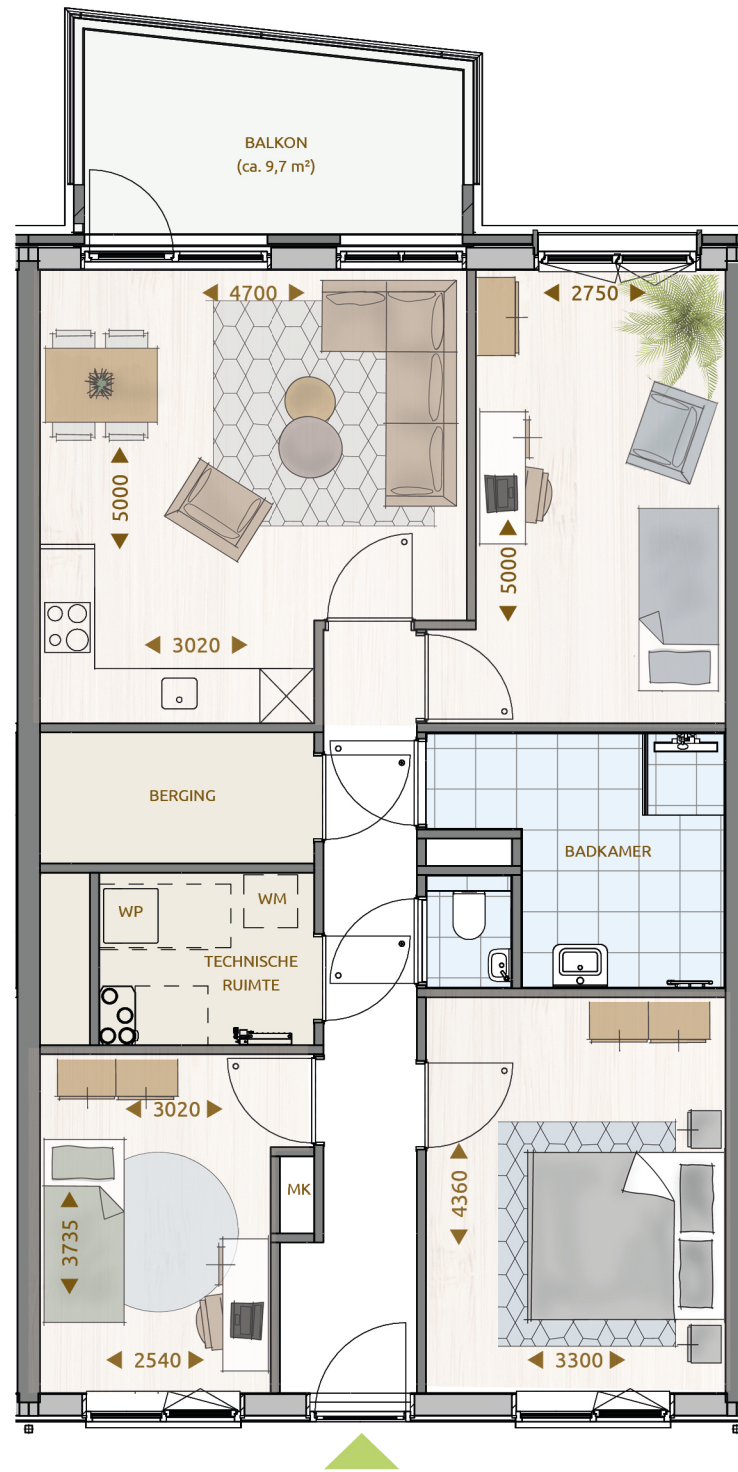

tek. nr : **VK-074-04** fase : **Verkoopcontract**

gezien : MdR datum : 02-10-2023

getekend : FC/LK gewijzigd : 11-03-2024

afmeting : A2 wijzigingsnummer :

project : **Soeterdael Fase 2 - Waterblok**

onderdeel: **Bouwnummer 074 (4e verdieping)  
 Type B1**

schaal  
 1:50  
 status  
 Definitief  
 projectnummer  
 2792

\* De maatvoering en plaatsbepaling van de installatievoorzieningen op deze tekening zijn indicatief, er kunnen geen rechten aan ontleend worden.

Soeterdael

driekamer-appartement | basis

Soeterdael

vierkamer-appartement | optie en suite

Soeterdael

driekamer-appartement | optie L-vormige woonkamer

Soeterdael

vierkamer-appartement | optie slaapkamer